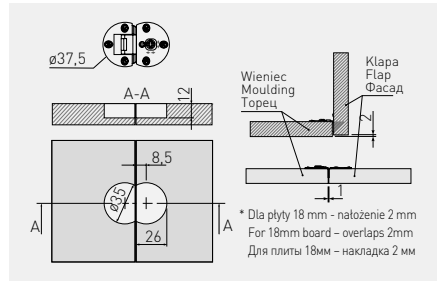

Zawias barkowy
Flap hinge
Барная петля

| | | |
|-------------|--|------|
| PD-MD-ZB-01 | chrom / chrome / хром | ZnAl |
| PD-MD-ZB-04 | antyczny mosiądz / antique brass / античная латунь | |