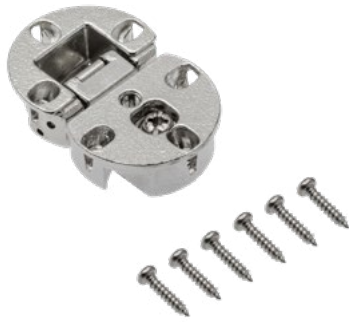

Zawias barkowy
Flap hinge
Барная петля

| | | |
|-------------|--|------|
| PD-MD-ZB-01 | chrom / chrome / хром | ZnAl |
| PD-MD-ZB-04 | antyczny mosiądz / antique brass / античная латунь | |